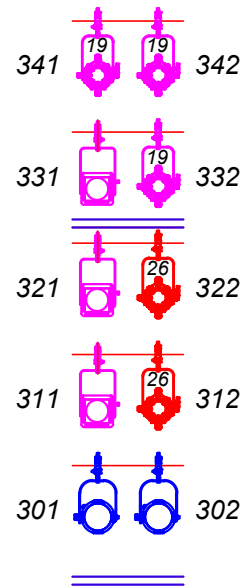

Осветительная жога, левая

Осветительная жога, правая

Портальная башня левая

Портальная башня правая

Рабочая галерея левая

Боковое освещение, левая сторона

Рабочая галерея правая

Боковое освещение, правая сторона

	ColorSource CE PAR		Source Four 14°		Source Four 26°
	COMBI PC		Source Four 19°		Source Four 36°