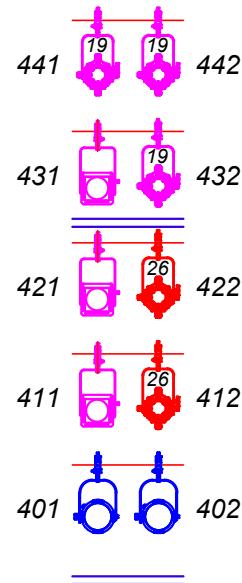

Осветительная жога, левая

Осветительная жога, правая

Портальная башня левая

Портальная башня правая

Рабочая галерея левая

Боковое освещение, левая сторона

Рабочая галерея правая

Боковое освещение, правая сторона

	ColorSource CE PAR		Source Four 14°		Source Four 26°
	COMBI PC		Source Four 19°		Source Four 36°